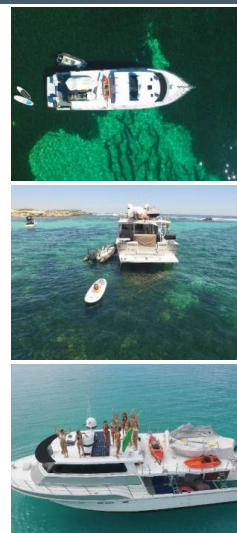

Westcoaster 60
Yacht a motore (2004)

Westcoaster 60

Consultare

Dati basici

Tipo: Yacht a motore
Anno: 2004
Lung.: 18.00 m
Ubicazione: Washington (Australia)
Nome: -
Bandiera : -
Cantiere : Westcoaster
Materiale: Vetroresina

Dimensioni

Largh.: -
Pescaggio : -
Zavorra: -
Dislocamento: -

Capacità

Cabine: -
Cucette: -
Bagni: -
Capacità acqua: -

Ray White Marine
info@raywhitemarine.net - +61 298188859
<https://inautia.it>